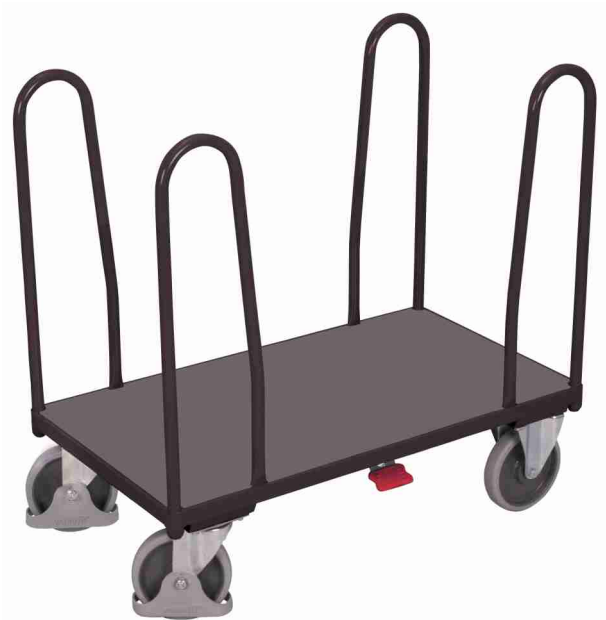

Datenblatt

sw-700.204

Seitenbügelwagen mit 4 Bügeln

12
Jahre
Garantie

Außenmaße:

Breite:	1060 mm	Konstruktion:	Stahl, verschraubt
Tiefe:	700 mm	Farbe:	RAL 5010 Enzianblau / pulverbeschichtet
Höhe:	1030 mm	Gewicht:	36 kg
		Traglast:	500 kg

Ladefläche: (B/T)

Material:	Holzwerkstoffplatte (MDF) / Buchendekor
Boden:	1060 mm x 640 mm
Ladehöhe/n:	295 mm

Ausführung:

Wandart: Stahlrohrbügel / Wandhöhe: 730 mm

Radsatz: Ø 200 x 40 mm, Thermoplastisches Gummi, grau, spurlos
2 Lenk- und 2 Bockrollen
Rillenkugellager
EasySTOP längsseitig
Mehr Sicherheit mit dem VARIOfit®-Fußschutz

EAN-Nummer: 4035694000438
Zolltarifnummer: 87168000
Ursprungsland: Europäische Gemeinschaft

Datenblatt

sw-700.204/AG

Seitenbügelwagen mit 4 Bügeln, RAL 7016

Außenmaße:

Breite:	1060 mm	Konstruktion:	Stahl, verschraubt
Tiefe:	700 mm	Farbe:	RAL 7016 Anthrazitgrau / pulverbeschichtet
Höhe:	1030 mm	Gewicht:	36 kg
		Traglast:	500 kg

Ladefläche: (B/T)

Material:	Holzwerkstoffplatte (MDF) / dunkelgrau
Boden:	1060 mm x 640 mm
Ladehöhe/n:	295 mm

Ausführung:

Wandart: Stahlrohrbügel / Wandhöhe: 730 mm

Radsatz: Ø 200 x 40 mm, Thermoplastisches Gummi, grau, spurlos
2 Lenk- und 2 Bockrollen
Rillenkugellager
EasySTOP einseitig
Mehr Sicherheit mit dem VARIOfit®-Fußschutz