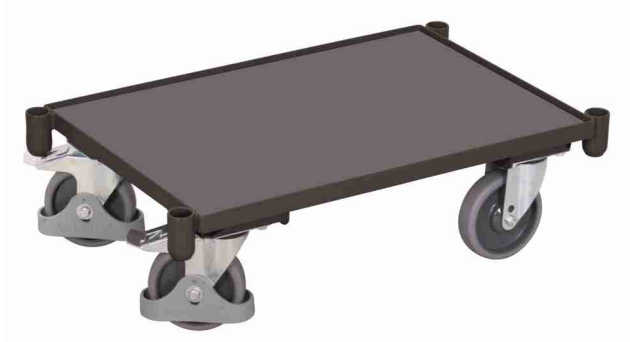

Datenblatt

sw-410.001

Euro-System-Roller mit Boden und Eckhülsen

12
Jahre
Garantie

Außenmaße:

Breite:	675 mm	Konstruktion:	Stahl, fest verschweißt
Tiefe:	415 mm	Farbe:	RAL 5010 Enzianblau / pulverbeschichtet
Höhe:	205 mm	Gewicht:	10,5 kg
		Traglast:	250 kg

Ladefläche: (B/T)

Material:	Holzwerkstoffplatte (MDF) / Buchendekor
Boden:	605 mm x 410 mm
Ladehöhe/n:	195 mm
Randhöhe:	10 mm

Radsatz:

Ø 125 x 30 mm, Thermoplastisches Gummi, grau, spurlos
4 Lenkrollen (davon 2 mit Bremse)
Rillenkugellager
Mehr Sicherheit mit dem VARIOfit®-Fußschutz

EAN-Nummer: 4035694001411
Zolltarifnummer: 87168000
Ursprungsland: Europäische Gemeinschaft

Datenblatt

sw-410.001/AG

Euro-System-Roller mit Boden und Eckhülsen, RAL 7016

12
Jahre
Garantie

Außenmaße:

Breite:	675 mm	Konstruktion:	Stahl, fest verschweißt
Tiefe:	415 mm	Farbe:	RAL 7016 Anthrazitgrau / pulverbeschichtet
Höhe:	205 mm	Gewicht:	10,5 kg
		Traglast:	250 kg