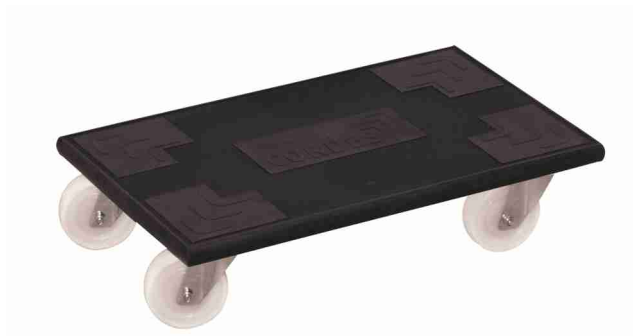

Datenblatt

mh-936.003

Möbelhund - Europa mit Kunststofflenkrollen

Außenmaße:

Breite:	600 mm	Konstruktion:	Sperrholz, verschraubt
Tiefe:	350 mm	Farbe:	Schwarz / Europahaube
Höhe:	145 mm	Gewicht:	5,5 kg
		Traglast:	500 kg

Ladefläche: (B/T)

Material:	Sperrholz / Europahaube / Schwarz
Boden:	600 mm x 350 mm
Ladehöhe/n:	145 mm

<u>Radsatz:</u>	Ø 100 x 36 mm, Polypropylen, spurlos
	4 Lenkrollen
	Rillenkugellager

EAN-Nummer:	4035694011779
Zolltarifnummer:	87168000
Ursprungsland:	Europäische Gemeinschaft